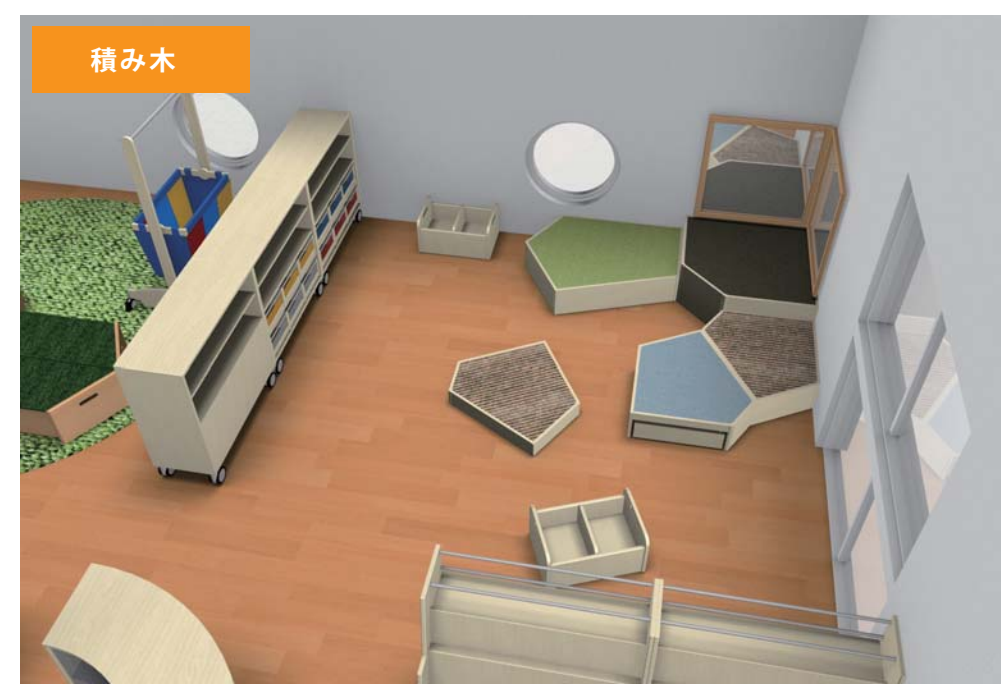

平面プラン S=1:100

机上遊び

科学・絵本

積み木